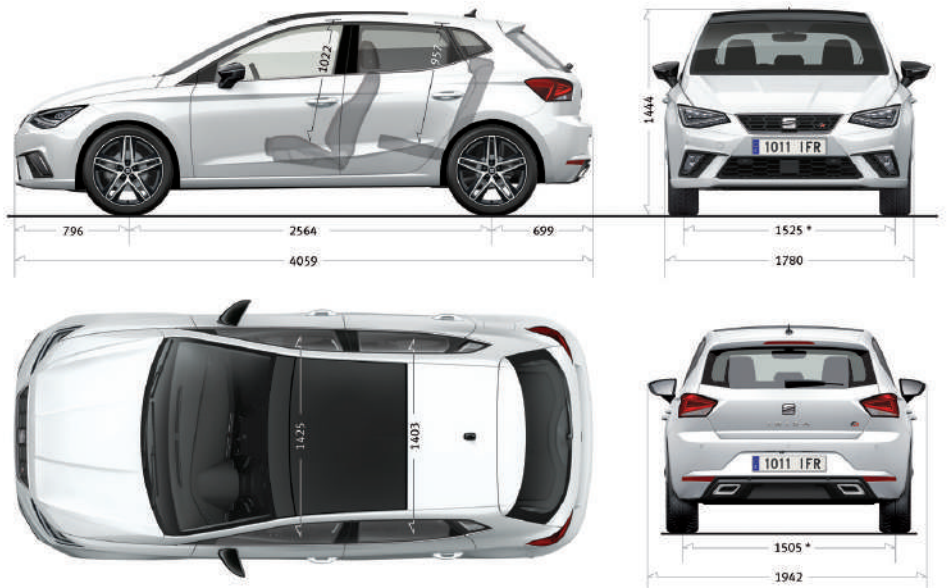

Faros antiniebla delanteros y traseros con luz de giro

Volante multifunción en cuero

Pomo y empuñadura de la palanca de cambios y freno de mano en cuero

Rines de aleación ligera 16" con pernos de seguridad

# SEGU- RIDAD

6 airbags: 2 Airbags frontales delanteros, 2 laterales delanteros, 2 de cabeza

Anclaje del asiento para niños ISOFIX con Top Tether

Frenos de disco delanteros y traseros (ABS)

Control de asistencia para arranque en pendientes

Programa electrónico de estabilización (ESP)

Cinturones de seguridad automáticos de 3 puntos (delanteros y traseros)

Cierre centralizado por control remoto con alarma antirrobo

Dirección asistida

Indicador para el control de los neumáticos

# DIMENSIONES

\*Modelo con 185/70 R14 ET38. Imagen de referencia.