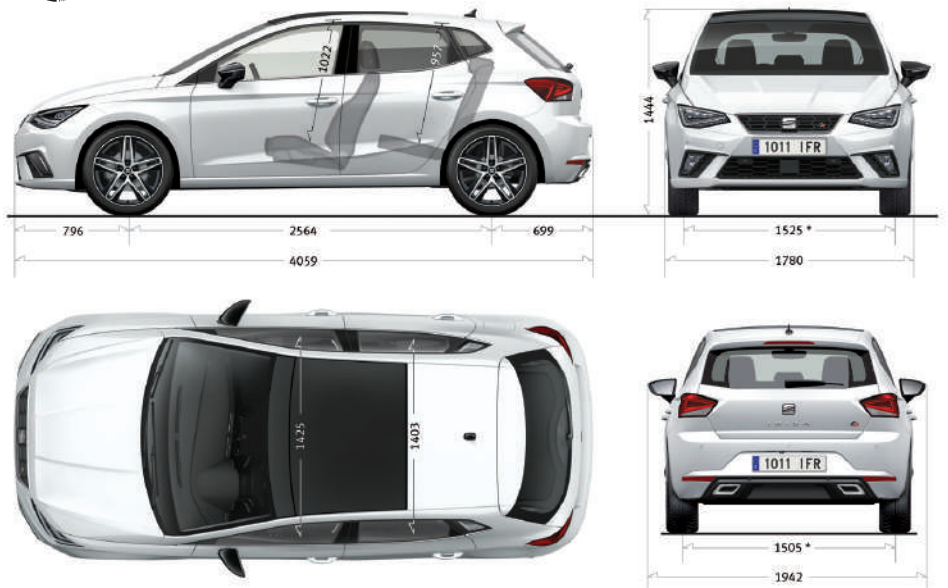

SEAT Ibiza Style

Modelo 2022

MOTOR

Cilindros/Válvulas (Total)	4/16.
Cilindrada (cc)	1598
Potencia máxima (hp (kW)/rpm)	110 (81) / 5100
Par máximo (Nm/rpm)	155 / 3800 - 4000
Alimentación	MPI Inyección Multipunto
Atmosférico/Turbo	Atmosférico
Transmisión	Automático Tiptronic 6 Vel.
Tipo de Combustible	Gasolina

Volante multifunción en cuero

Pomo y empuñadura de la palanca de cambios y freno de mano en cuero

Rines de aleación ligera 16" con pernos de seguridad

Tapizado en tela bitono

Retrovisor interior de seguridad, con ajuste automático de posición antideslumbrante

Capacidad de Baúl: 355L

SEGU- RIDAD

6 airbags: 2 Airbags frontales delanteros, 2 laterales delanteros, 2 de cabeza

Anclaje del asiento para niños ISOFIX con Top Tether

Frenos de disco delanteros y traseros (ABS)

Dirección asistida

Indicador para el control de los neumáticos

DIMENSIONES

*Modelo con 185/70 R14 ET38. Imagen de referencia.