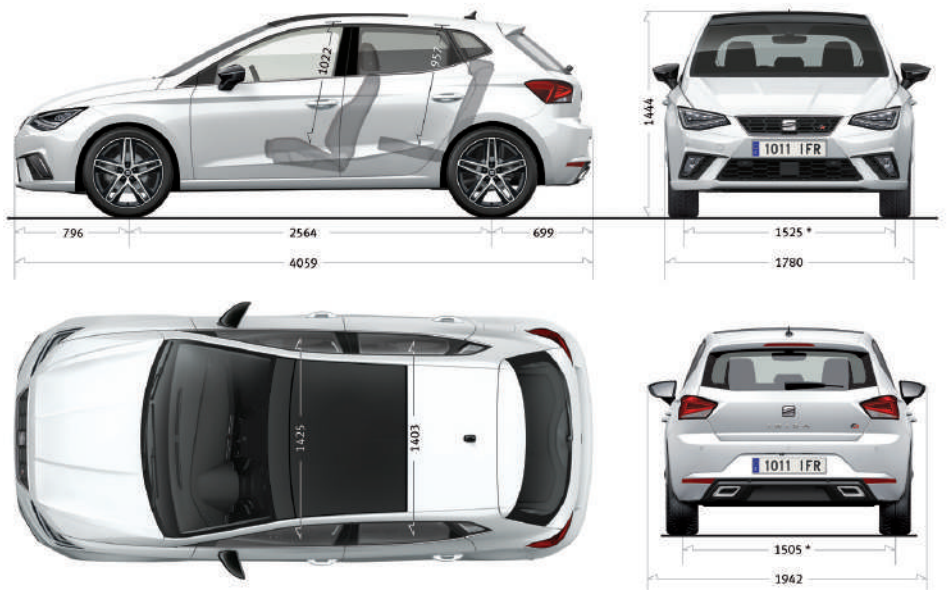

SEAT

Ibiza Style

Modelo 2022

MOTOR

Cilindros/Válvulas (Total)	4/16.
Cilindrada (cc)	1598
Potencia máxima (hp [kW]/rpm)	110 (81) / 5100
Par máximo (Nm/rpm)	155 / 3800 - 4000
Alimentación	MPI Inyección Multipunto
Atmosférico/Turbo	Atmosférico
Transmisión	Automático Tiptronic 6 Vel.
Tipo de Combustible	Gasolina

Volante multifunción en cuero

Pomo y empuñadura de la palanca de cambios y freno de mano en cuero

Rines de aleación ligera 16" con pernos de seguridad

Tapizado en tela bitono

Retrovisor interior de seguridad, con ajuste automático de posición antideslumbrante

Capacidad de Baúl: 355L

SEGU- RIDAD

6 airbags: 2 Airbags frontales delanteros, 2 laterales delanteros, 2 de cabeza

Anclaje del asiento para niños ISOFIX con Top Tether

Frenos de disco delanteros y traseros (ABS)

Dirección asistida

Indicador para el control de los neumáticos

DIMENSIONES

*Modelo con 185/70 R14 ET38. Imagen de referencia.